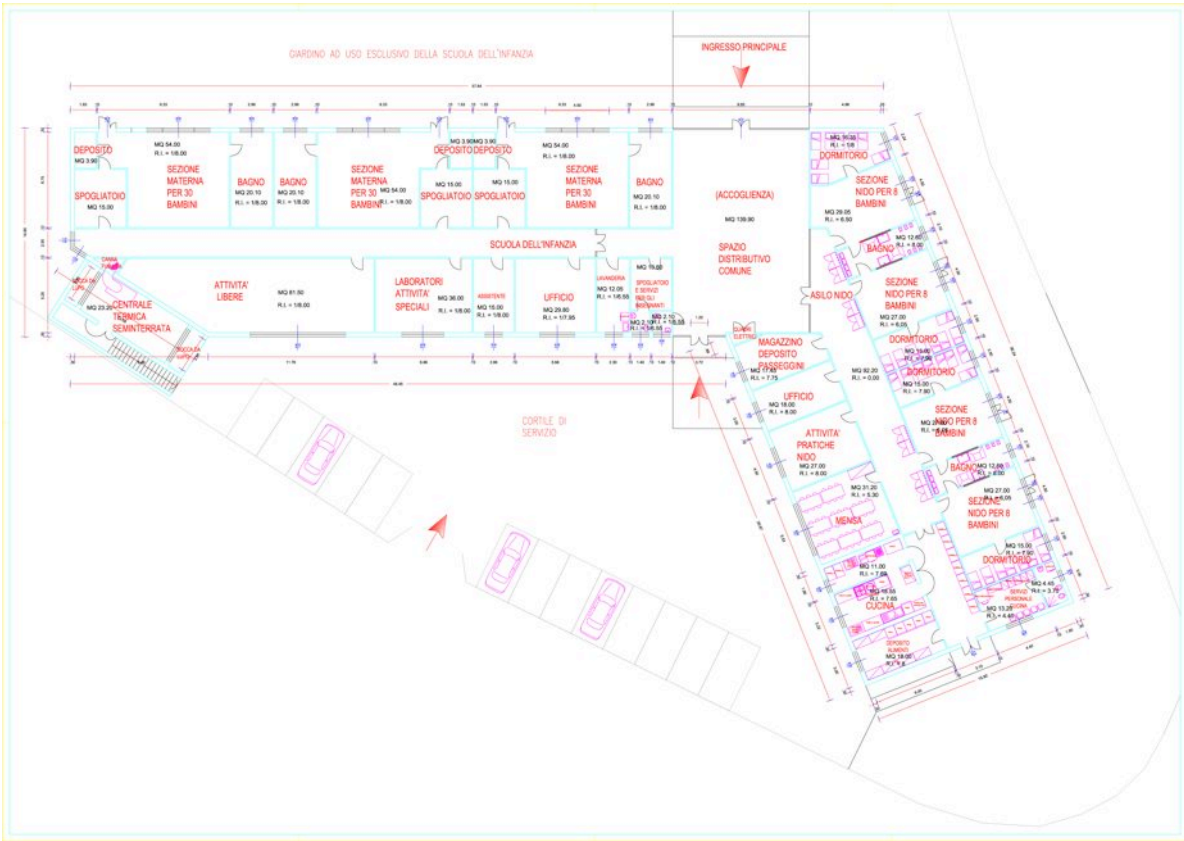

Nuova Scuola dell'Infanzia con Nido integrato Avesa – Quinzano

Realizzazione di una nuova Scuola dell'Infanzia con Nido integrato

Importo: € 2.700.000,00

**Intervento progettato ed in attesa di
finanziamento**

Principali opere che verranno eseguite:

L'intervento prevede di realizzare una nuova Scuola dell'Infanzia con Nido integrato per ottantuno bambini di età compresa tra i tre e i sei anni e per trentadue bambini di età compresa tra i tre mesi e i tre anni.

La struttura, che si sviluppa in due bracci uniti dall'ingresso comune, tutta su un piano fuori terra, prevede tre sezioni di Scuola dell'Infanzia di ventisette bambini ciascuna e quattro sezioni di Asilo Nido di otto bambini ciascuna, per un totale di centotredici bambini.

Prospetto est

Prospetto nord

Prospetto sud